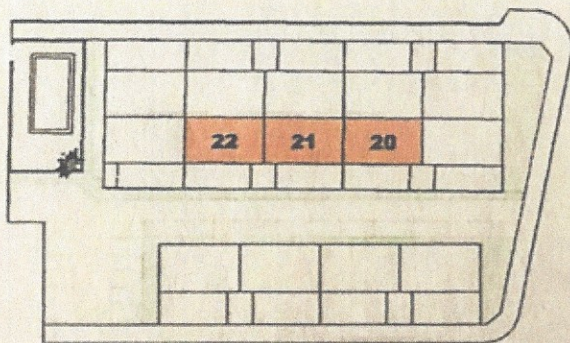

# VIVIENDA TIPO-B4

byta flödet till en utdragsbar  
 \* byta dörskäp till  
 70cm höga hela vägen.

\* flytta ner & tv kontakter golvhöjd

flytta hela tv så uträ fönster det gör.

kanske till tvättmaskin uttag som ingår

utdrag i ugnen skiva aluminium dörrar  
 en extra uttag för kylskåp

SUPERFICIES UTILES	
SALÓN COMEDOR COCINA	26,00 m2
PASO	2,05 m2
DORMITORIO-1	12,40 m2
DORMITORIO-2	8,60 m2
BARO-1	3,95 m2
BARO-2	3,70 m2
<b>TOTAL SUPERFICIES UTILES</b>	<b>58,70 m2</b>
<b>SUPERFICIE CONSTRUIDA</b>	<b>65,35 m2</b>
<b>TERRAZA</b>	<b>11,60 m2</b>
<b>SOLARUM</b>	<b>43,80 m2</b>
<b>TOTAL</b>	<b>120,55 m2</b>