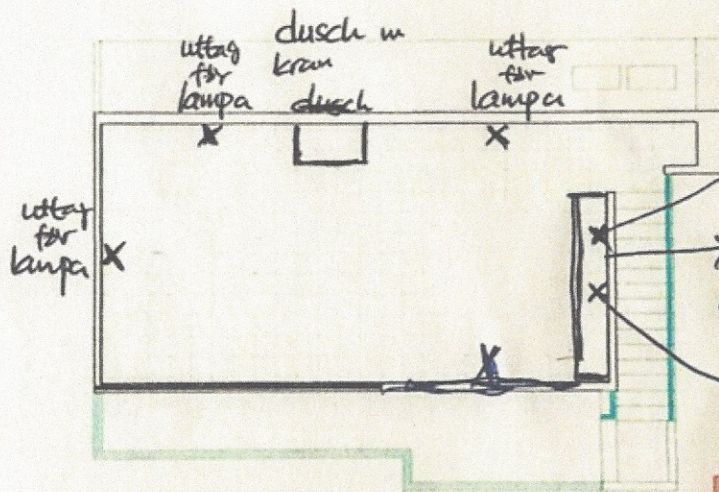

# VIVIENDA TIPO-B4

byta flödet till en utdragsbar  
 \* byta dörskäp till  
 70cm höga hela vägen.

\* flytta ner & tv kontakter golvhöjd

flytta hela tv så uträ fönster det gör.

kanske till tvättmaskin uttag som ingår

utdrag i ugnen skiva aluminium dörrar  
 en extra uttag för kylskåp

SUPERFICIES UTILES	
SALÓN COMEDOR COCINA	26,00 m2
PASO	2,05 m2
DORMITORIO-1	12,40 m2
DORMITORIO-2	8,60 m2
BARO-1	3,95 m2
BARO-2	3,70 m2
<b>TOTAL SUPERFICIES UTILES</b>	<b>58,70 m2</b>
<b>SUPERFICIE CONSTRUIDA</b>	<b>65,35 m2</b>
<b>TERRAZA</b>	<b>11,60 m2</b>
<b>SOLARUM</b>	<b>43,80 m2</b>
<b>TOTAL</b>	<b>120,55 m2</b>