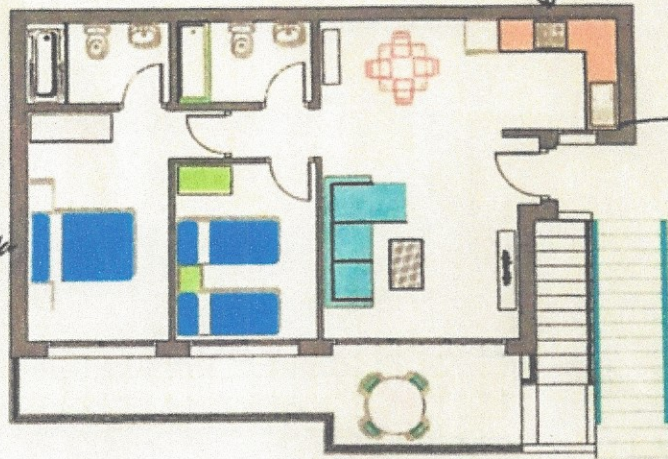

# VIVIENDA TIPO-B4

byta flödet till en utdragsbar  
 \* byta dörskäp till  
 70cm höga hela vägen.

\* flytta ner & tv kontakter golvhöjd

flytta hela tv så uträ fönster det gör.

kanske till tvättmaskin uttag som ingår

utdrag i ugnen skiva aluminium dörrar  
 en extra uttag för kylskåp

SUPERFICIES UTILES	
SALÓN COMEDOR COCINA	26,00 m2
PASO	2,05 m2
DORMITORIO-1	12,40 m2
DORMITORIO-2	8,60 m2
BARO-1	3,95 m2
BARO-2	3,70 m2
<b>TOTAL SUPERFICIES UTILES</b>	<b>58,70 m2</b>
<b>SUPERFICIE CONSTRUIDA</b>	<b>65,35 m2</b>
<b>TERRAZA</b>	<b>11,60 m2</b>
<b>SOLARUM</b>	<b>43,80 m2</b>
<b>TOTAL</b>	<b>120,55 m2</b>